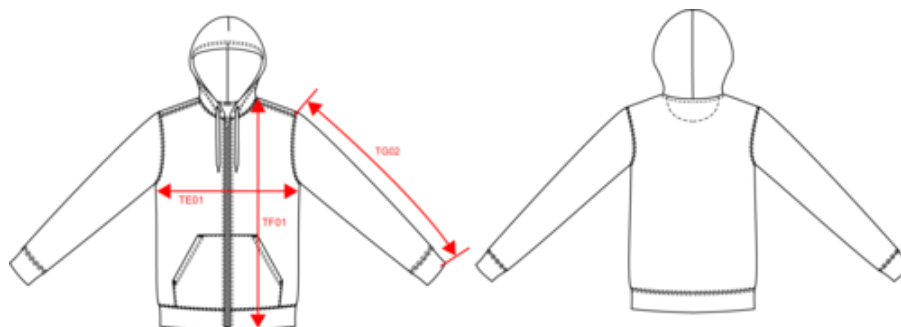

KARIBAN

K4030

SUDADERA CON CAPUCHA Y CREMALLERA ECORRESPONSABLE HOMBRE

- Diseño moderno y ecorresponsable.
- Confección de 3 hilos LSF: resistencia y estabilidad al lavado.
- No label: 100 % personalizable con la marca.

85% algodón orgánico /15% poliéster reciclado post-consumer. Felpa perchada de 3 hilos con tratamiento LSF (Low Shrinkage Fleece). Algodón peinado. Lavado enzimático. Corte recto. Bolsillo canguro. Cierre con cremallera de nylon a tono. Capucha forrada 100% algodón jersey de 180g. Para un mejor acabado canalé 1x1 tubular en puños y bajo de la prenda. Tira cubrecosturas de jersey a tono y acabado de media luna en la parte interior del cuello. Doble pespunte en puños y bajo de la prenda. Sin etiqueta de marca en el cuello, solo una etiqueta con la talla para facilitar la personalización. Certificado STANDARD 100 by OEKO-TEX® N° CQ 1007/7, IFTH.

KARIBAN

K4030

SUDADERA CON CAPUCHA Y CREMALLERA ECORRESPONSABLE HOMBRE

Dimensiones

Measurements in cm	XS	S	M	L	XL	XXL	3XL	4XL
TE01 - 1/2 chest width at 1.5cm below armhole	48.00	51.00	54.00	57.00	60.00	63.00	66.00	69.00
TF01 - Total height from HSP	66.00	68.00	70.00	72.00	74.00	76.00	78.00	80.00
TG02 - Long sleeve length	65.00	66.00	67.00	68.00	69.00	70.00	71.00	72.00